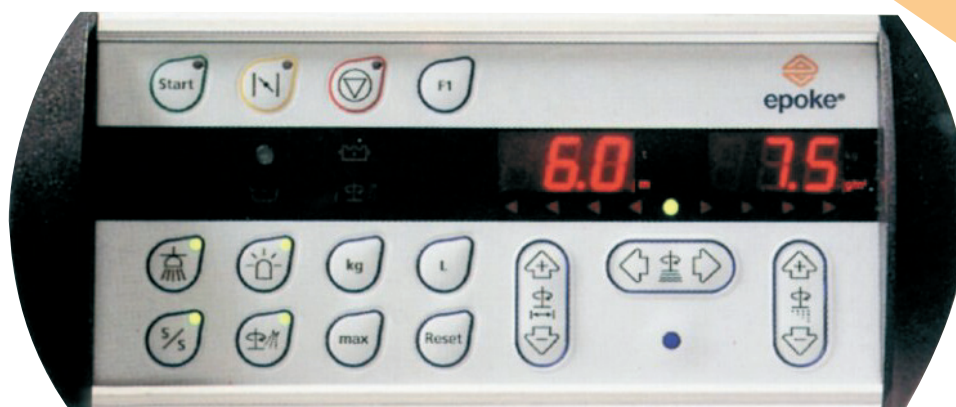

EPOBASIC®

La télécommande standard pour toutes les
épandeurs - simple et claire à l'emploi

epoke®

– Contre le verglas

EPOKE EPOBASIC®

La télécommande pour toutes les options d'épandage.

Les touches Softkey, grandes et pratiques, permettent à l'utilisateur une commande sûre de l'épandeuse. Grâce au display illuminé et aux diodes luminescentes éclairant les touches, toutes les fonctions restent clairement visibles et peuvent être commutées sans problèmes, même dans la pénombre.

L'éclairage permet également au chauffeur d'être informé en un clin d'œil sur les réglages en fonction - la sécurité routière s'en voit ainsi améliorée.

Grâce à la fixation pivotante, le chauffeur peut régler la position de la télécommande de manière ergonomique pour éviter les incommodités physiques.

(1) Touches de programmation

Quantité de matériel sec répandu

Quantité de saumure répandue

(2) Largeur d'épandage

(3) Symétrie

(4) Densité d'épandage

- (1) Touches F1, F2 et F3 pour la programmation de réglages couramment utilisés
- (2) Ajustement de la largeur d'épandage à la chaussée
- (3) Bouton de symétrie pour décaler l'image de diffusion à droite ou à gauche, par. ex. lors de vent latéral fort
- (4) Ajustement de la quantité d'épandage selon l'état de la chaussée ou du temps