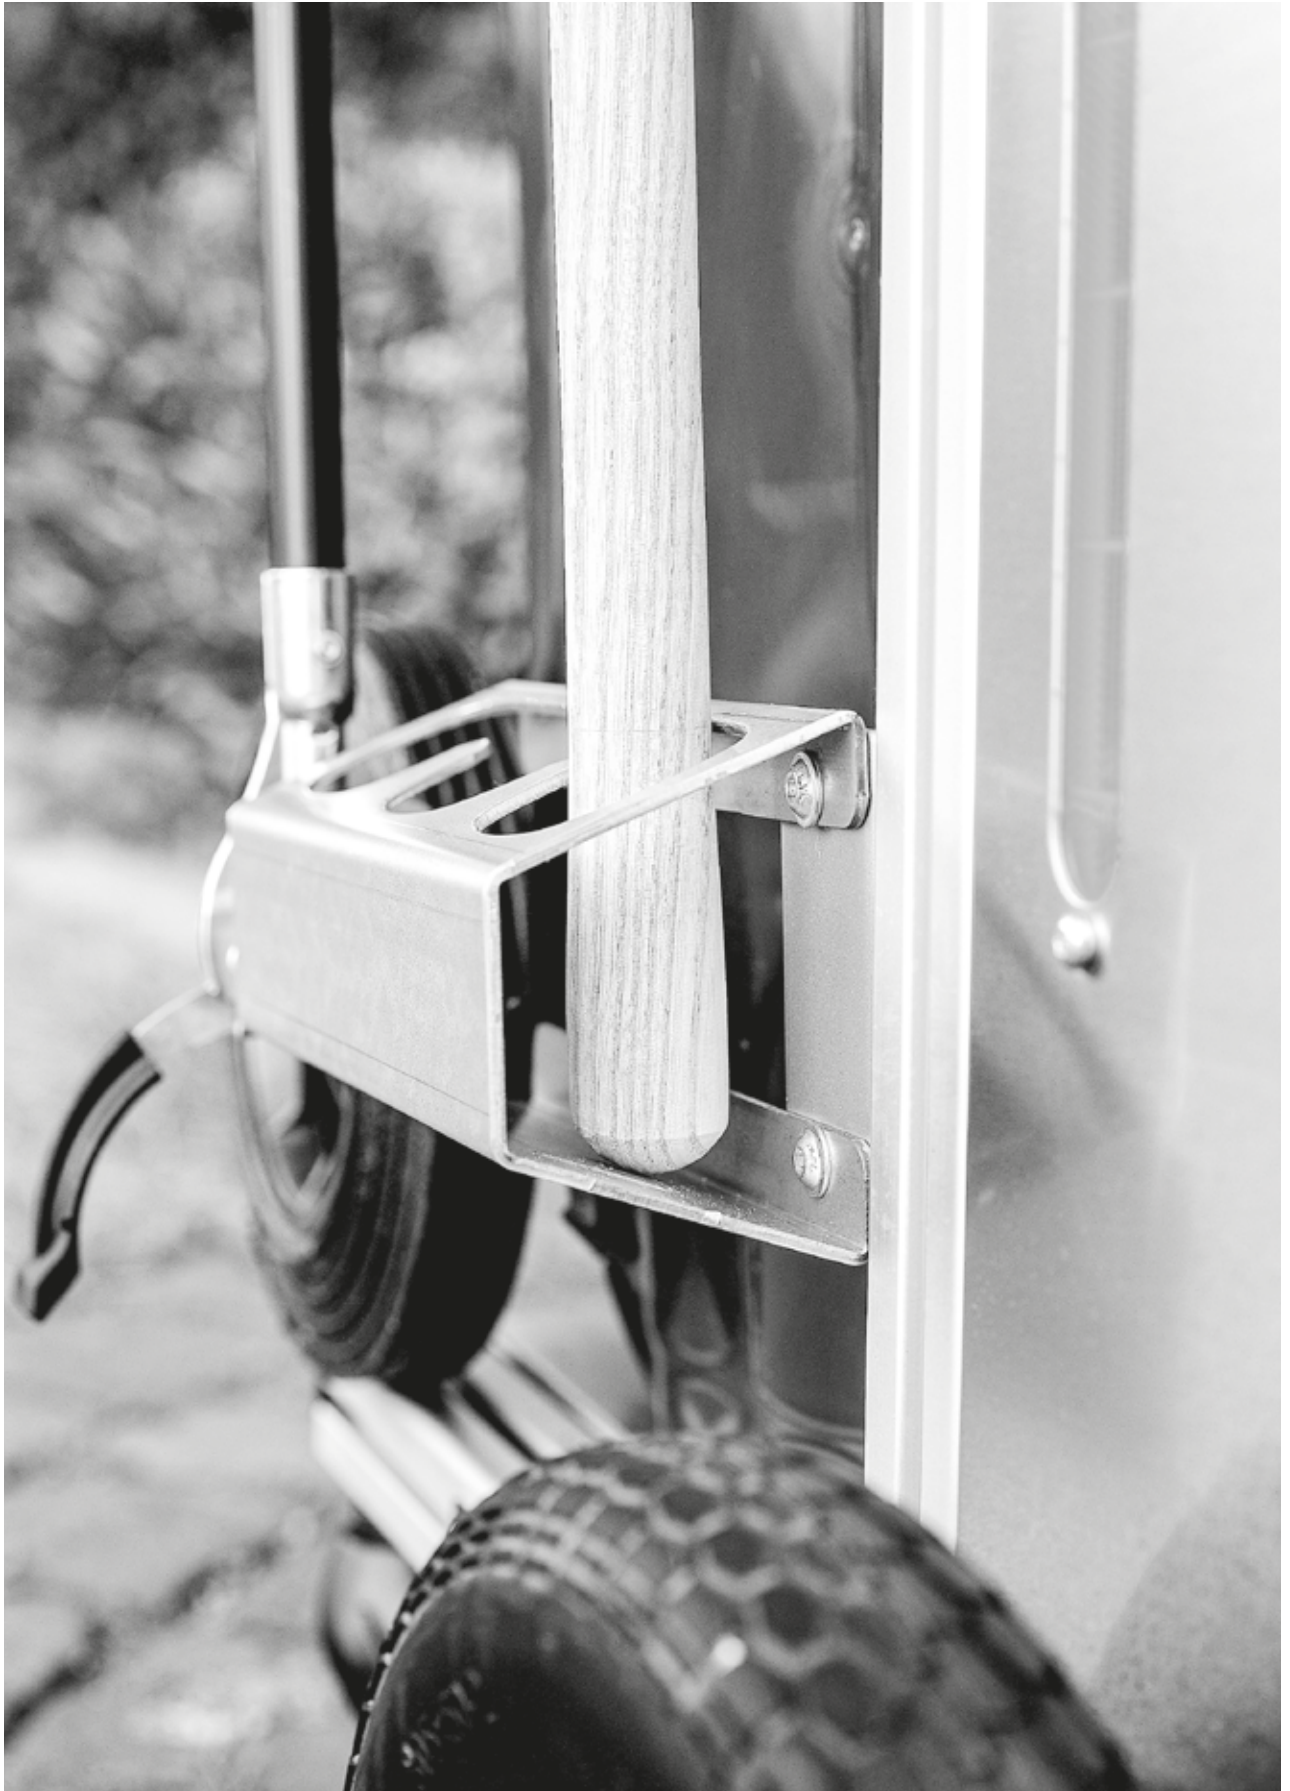

Carrier

Carrier

Carrier Original

Chariot de nettoyage à utilisation variable pour des conteneurs de collecte de déchets d'un volume de 80 à 240 l. Cadre en profilés d'aluminium et en acier galvanisé et revêtu par poudre, pneus increvables, support pour pince à déchets et quatre outils à manche, poignée réglable en hauteur, dimensions L 85 × L 68 × H 98 cm, poids 20 kg, monté

Art.No. NHY932
 Prix 1'094.80 CHF

Poignée avec roulettes de chargement

(équipement spécial)
 Poignée avec roulettes pour faciliter le chargement sur un camion à plateau par une seule personne. Cadre en acier galvanisé revêtu par poudre, poignée enrobée de plastique

Art.No. RBQ581
 Prix 61.80 CHF

Roulettes pivotantes à l'avant, frein

(équipement spécial)
 Roues pivotantes à l'avant pour augmenter la mobilité sur sol lisse, frein de stationnement à l'arrière, jante en plastique, boîtier métallique, ø 125 mm

Art.No. MKV117
 Prix 267.75 CHF

Carrier Volumo

Rehausse pour brouette à montage rapide pour tripler le volume de chargement, en option avec support pour plusieurs outils à manche, réglable pour brouettes d'une largeur de 61 à 70 cm. Tôle d'acier galvanisée, serrage rapide pour la fixation au bord de la brouette, sans brouette, dimensions L 80 × H 45 cm, poids 9 kg, à monter soi-même