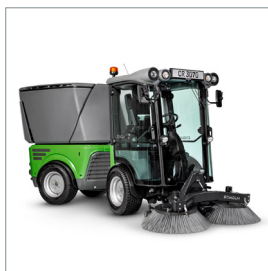

■ Kehmaschine