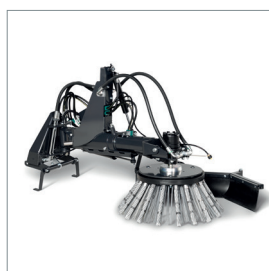

Multifunktion - für das ganze Jahr

Anbaugeräte
Programm

Kehmaschine mit 3. und 4. Besen

Schlegelmäher

Wildkrautbürste

Frontkehmaschine

Kippbare Schaufel

Kantenschneider

Heckauswurf-/Mulhmähwerk 1200 mit
Mähsaugcontainer

V-Schneeräumschild und
Salz- und Kiestreuer

Heckauswurf-/Mulhmähwerk 1600

Unübertroffene Vielseitigkeit

Eine Maschine - 17 Anwendungen

Der City Ranger 2260 ist durch eine Vielzahl von Anbaugeräten multifunktionell einsetzbar. Obkehrmaschine, Winterdienstfahrzeug, Mähgerät und vieles Anderes: der werkzeuglose Gerätewechsel mit nur einem Hebel für das Ankuppeln der Anbaugeräte vorne und hinten ermöglicht eine schnelle Anpassung der Aufgabenbereiche und Einsatzzwecke - zeitsparend und anwenderfreundlich. Das kompakte Design und die Knicklenkung ermöglichen einen Einsatz auch unter schwierigen, beengten Verhältnissen. Durch die hervorragende Rundumsicht und die ergonomische und intuitive Bedienung ist eine einfache Handhabung gewährleistet. Das ist entscheidend für die Effizienz und die Sicherheit des Bedieners. Weitere Informationen zum City Ranger 2260 und seinen Anwendungsmöglichkeiten finden Sie auf www.egholm.de.

Werkzeugloser Geräteschnellwechsel.

kehrmaschine

Wildkrautbürste

Heckauswurf-, Mulch- oder Grasaufnahmehäwerk 1200

Heckauswurf-/Mulchmäherwerk 1600

Mähsaugcontainer

Heckenschere

Heckentrimmer